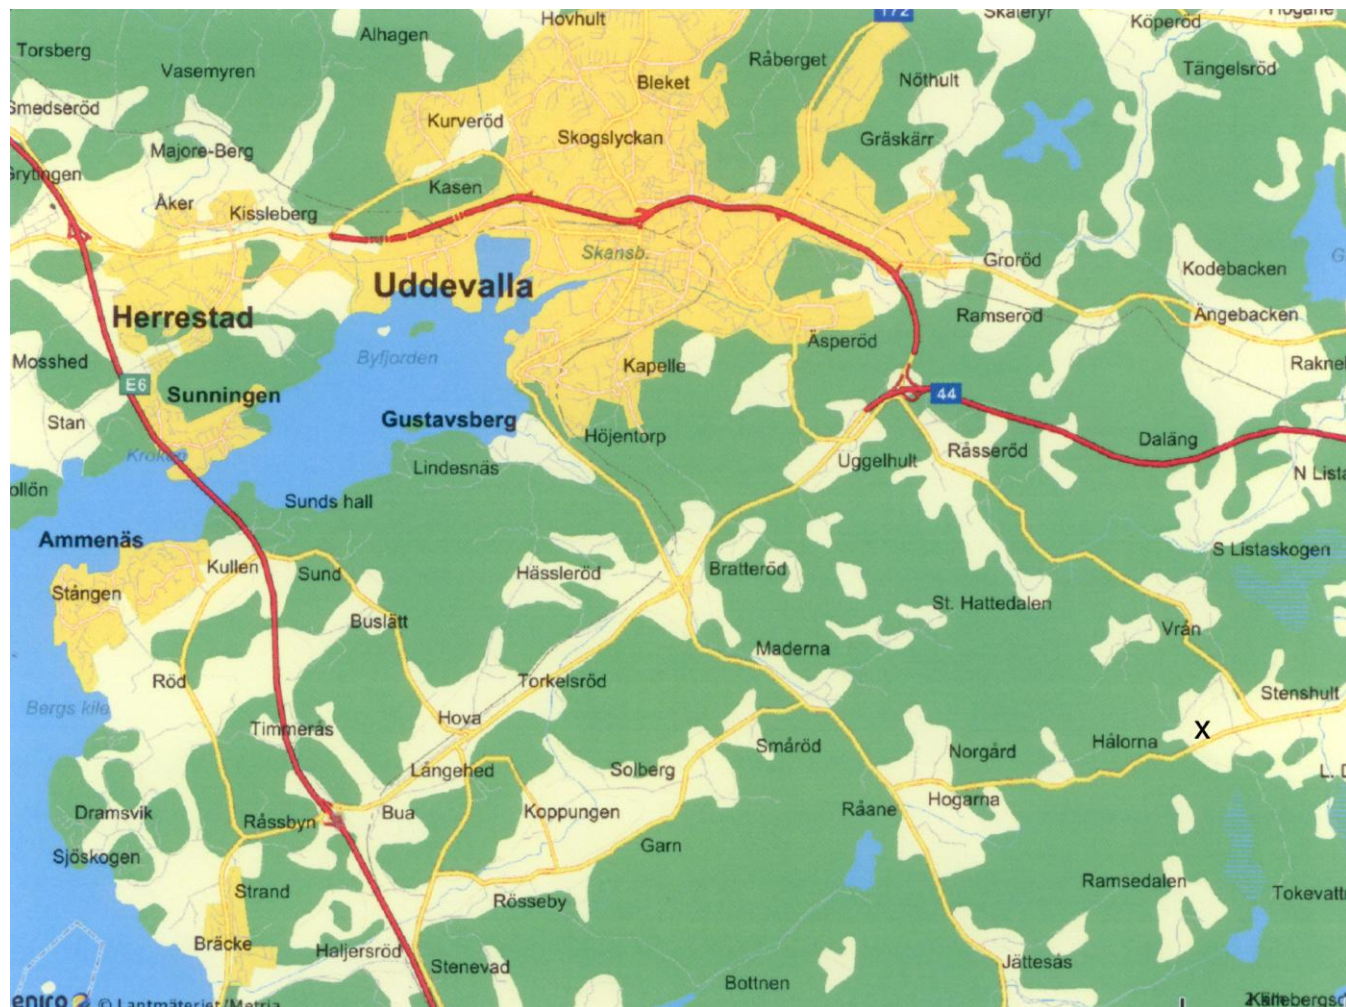

### Karta

## Vägbeskrivning från öster (Trollhättan, Vänersborg)

Kommer motorvägen från Trollhättan  
Tag av vid Väneryrsmotet, Stenshult  
Tag vänster mot Stenshult  
Kör ca 1,5km  
Tag vänster mot Stenshult, kör under motorvägen  
Kör ca 3,5km  
Kommer till Sågbron, håll höger över bron mot Stenshult  
Kör ca 4,5km  
Korsning, fortsätt rakt fram mot Ljungskile  
Kör 1km passerar fotbollsplan på vänster sida  
Andra huset på höger sida därifrån.  
Liten skylt "Bilvård"  
Rött hus och garage med tre portar